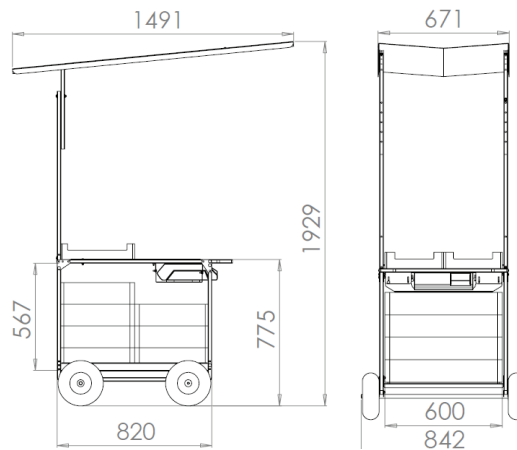

Optionsliste

- Skalierte Plattform
- Dach
- Pannenfrie Reifen

Abmessungen

	Ohne Dach	Mit Dach
Gewicht	±25 kg	±33 kg
Länge	93 cm	149 cm
Breite	84 cm	84 cm
Höhe	80 cm	193 cm
Plattformlänge	82 cm	
Plattformbreite	60 cm	
Arbeitsplattenhöhe	78 cm	